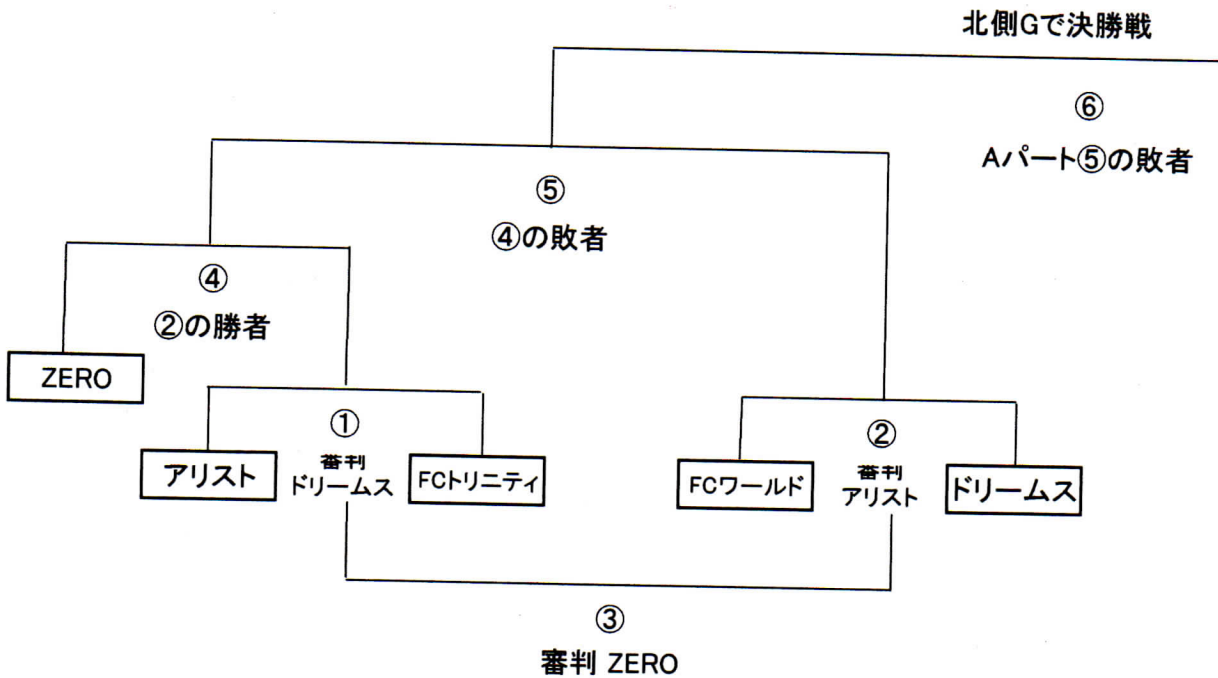

Mシニアリーグオープニング対戦表

平成30年3月4日

Aパート(北側)

会場: 庄内工業団地G

1. 準備・アップ時間帯
9:00~9:50 ※1試合目の両チームで準備
2. 20分ハーフ(5分) [各チーム]
3. 試合

4. 片付け (最終試合の両チーム)
15:40~16:00

第一試合	10:00	~	10:45
第二試合	10:55	~	11:40
第三試合	11:50	~	12:35
第四試合	12:45	~	13:30
第五試合	13:50	~	14:35
決勝戦	14:55	~	15:40