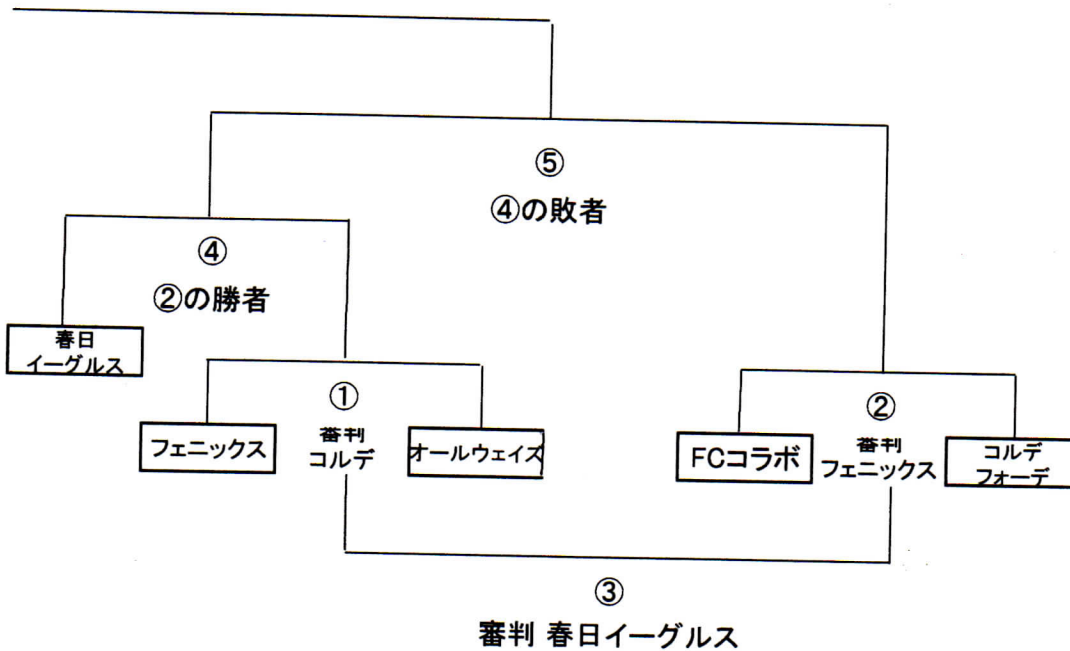

Mシニアリーグオープニング対戦表

平成30年3月4日

Bパート(南側)

会場: 庄内工業団地G

1. 準備・アップ時間帯
9:00~9:50 ※1試合目の両チームで準備
2. 20分ハーフ(5分) [各チーム]
3. 試合

4. 片付け (最終試合の両チーム)
15:40~16:00

第一試合	10:00	~	10:45
第二試合	10:55	~	11:40
第三試合	11:50	~	12:35
第四試合	12:45	~	13:30
第五試合	13:50	~	14:35
	14:55	~	15:40