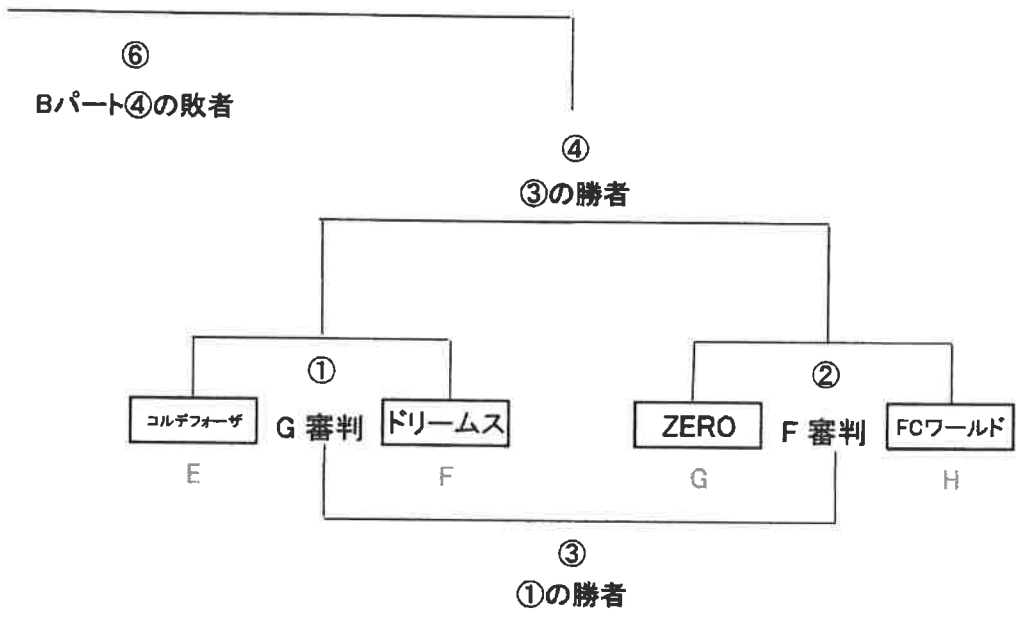

## Bパート(南側)

会場:庄内工業団地G

1. 準備・アップ時間帯  
9:00~9:50 ※①試合目の両チームで準備

2. 20分ハーフ(5分) [各チーム]

3. 試合  
北側Gで決勝戦

4. 片付け (最終試合の両チーム)

|      |       |   |       |                    |
|------|-------|---|-------|--------------------|
| 第①試合 | 10:00 | ~ | 10:45 |                    |
| 第②試合 | 10:55 | ~ | 11:40 |                    |
| 第③試合 | 11:50 | ~ | 12:35 |                    |
| 第④試合 | 12:45 | ~ | 13:30 |                    |
| 交流戦  | 14:00 | ~ | 14:45 | オールウェイズ VS フェニックスZ |