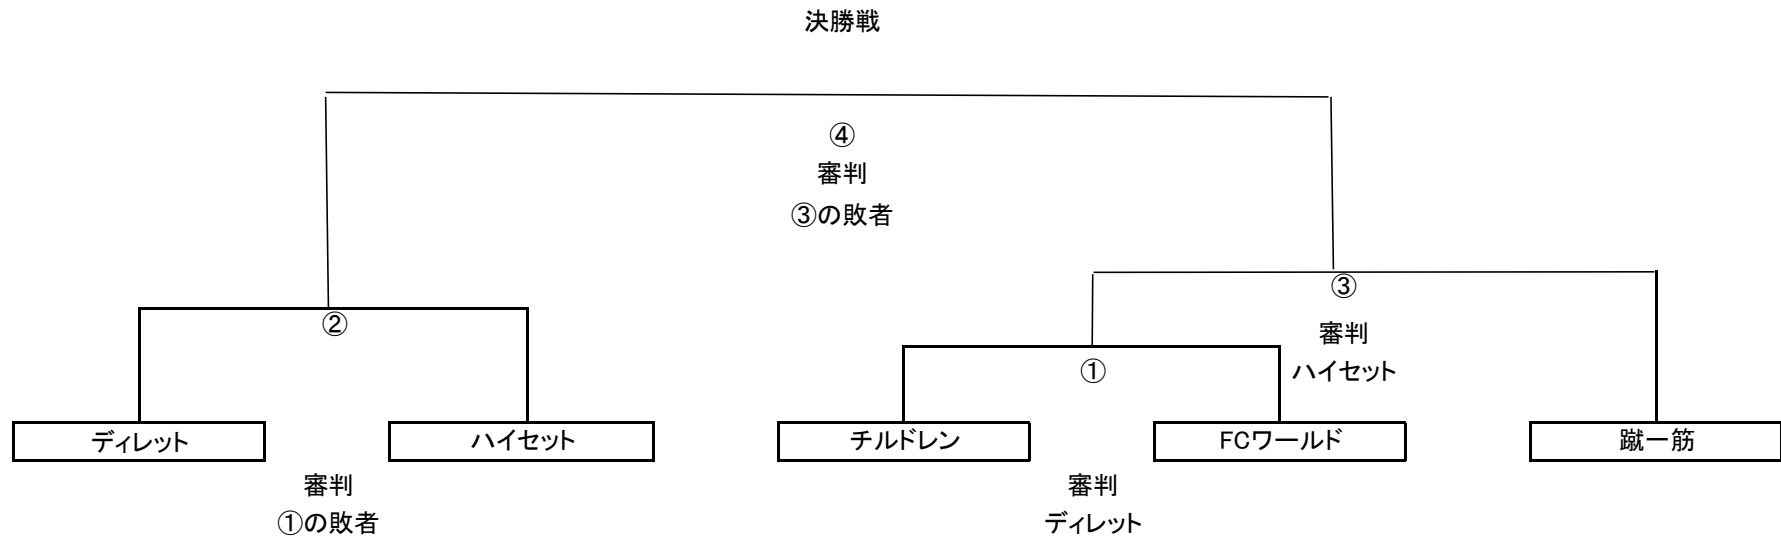

R6年度 Kリーグオープニング対戦表

令和6年2月18日

会場:健康の森公園G

1. 準備・アップ時間帯
8:40~9:20 ※①試合目の両チームで準備

2. 20分ハーフ(5分) [トーナメント方式]

3. 試合

第①試合	9:30	~	10:15	
第②試合	10:25	~	11:10	
第③試合	11:20	~	12:05	
第④試合	12:15	~	13:00	決勝戦

※引分けは、勝敗がつかない場合、ジャンケンで決める。